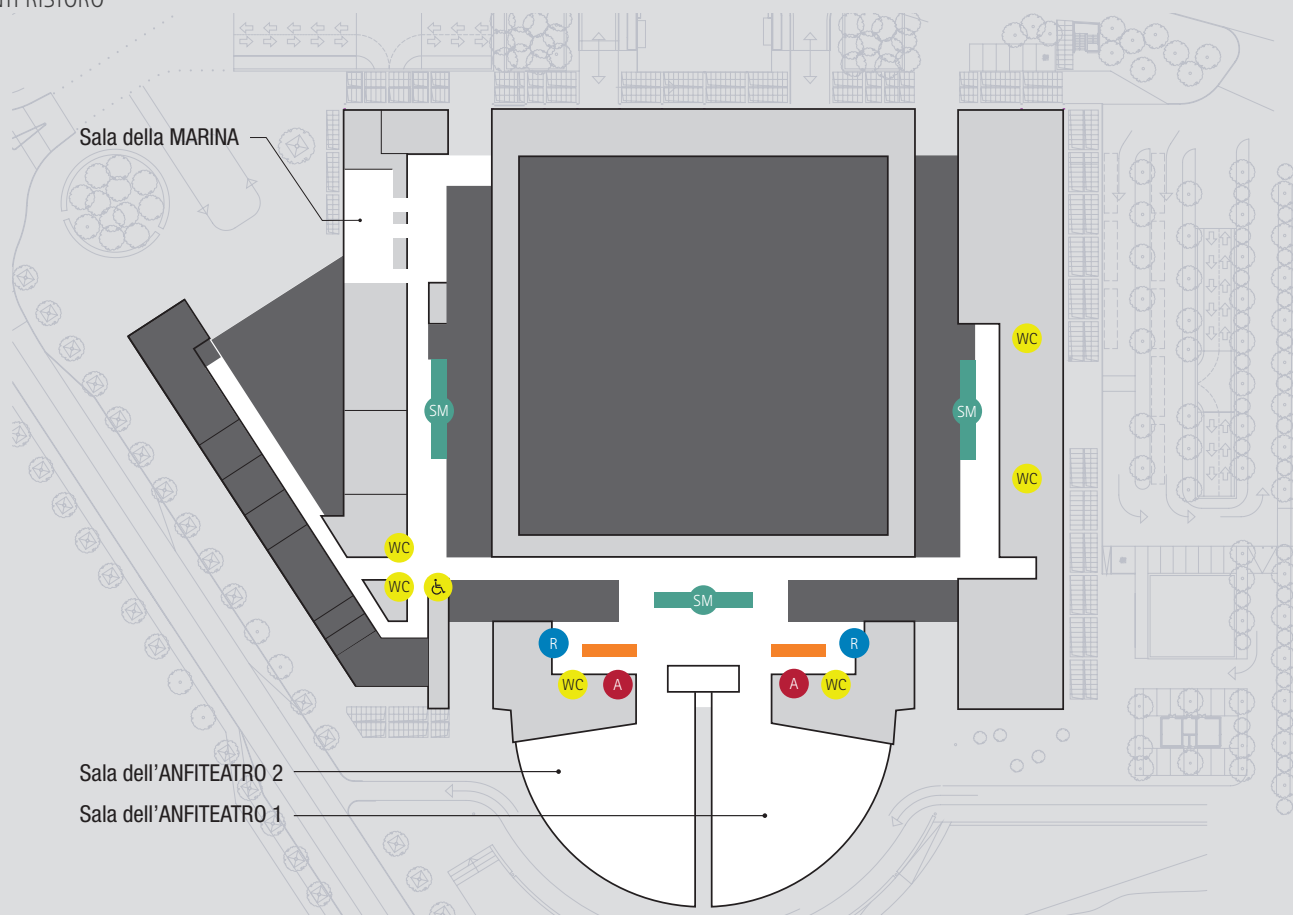

LEGENDA

- WC BAGNI
- BAGNI DISABILI
- A ASCENSORI
- SM SCALE MOBILI
- S SCALE
- R PUNTI RISTORO

Edizioni
Centro Studi Erickson S.p.A.

Via del Pioppeto 24 - 38121 Trento
 Tel. 0461 950747 - Fax 0461 956733
 formazione@erickson.it